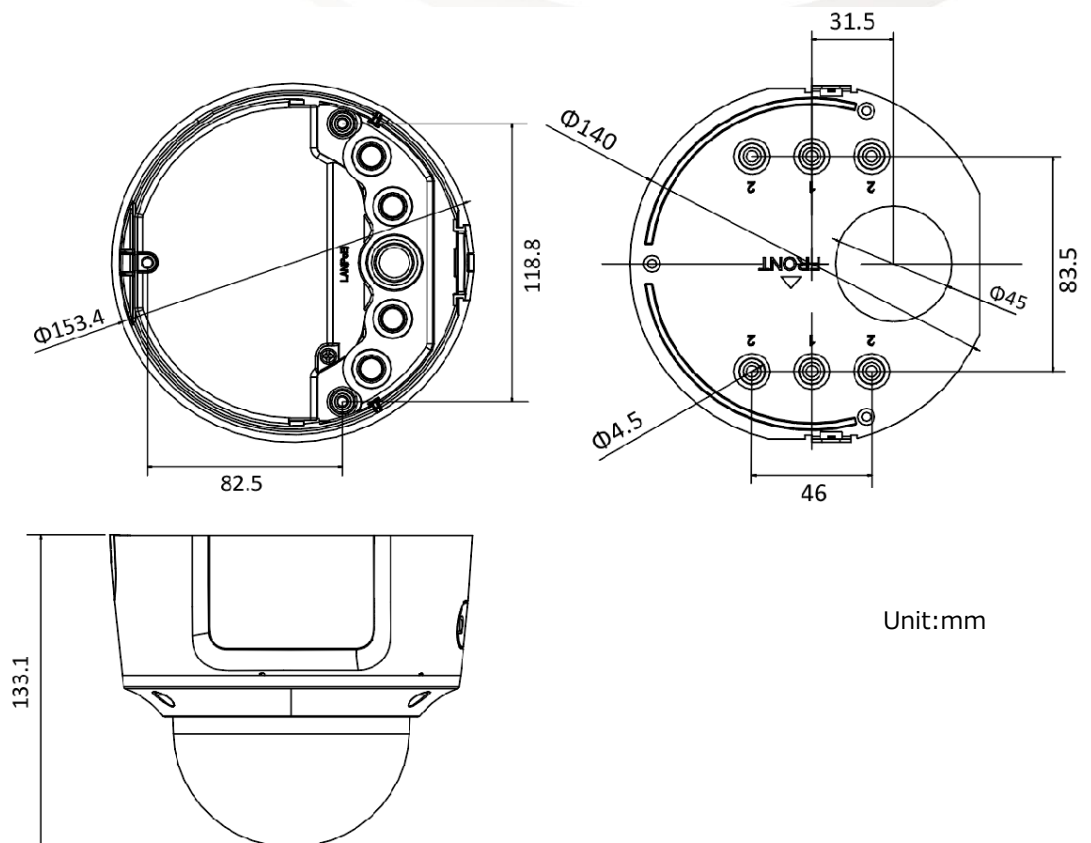

DS-2CD2725FWD-IZS

2 MP IR バンダルドームネットワークカメラ

主な特徴

- 1 / 2.8 "プログレッシブスキャンCMOS
- 1920 × 1080 30fps
- H.265, H.265+ サポート
- WDR 120dB
- 保護レベル : IP67, IK10
- 最低照度Color: 0.005Lux (AGC ON時)
IR照射時 : 0Lux
- IR照射距離 : 最大約 30 m

Specifications

Camera	
イメージセンサー	1/2.8" Progressive Scan CMOS
最低照度	Color: 0.005 Lux @ (F1.2, AGC ON), IR照射時 : 0Lux
シャッタースピード	1/3 s ~ 1/100,000 s
スローシャッター	サポート
Day & Night	IR カットフィルター
デジタルノイズリダクション	3D DNR
WDR	120dB
3軸調整	Pan: 0° ~ 355°, tilt: 0° ~ 75°, 回転 0° ~ 355°
Lens	
焦点距離	2.8 ~ 12 mm 電動バリフォーカルレンズ
画角	水平 : 105°~35° 垂直 : 56°~20° 斜め : 126°~40.5°
IR	
IR 照射距離	最大 約 30 m
Compression Standard	
ビデオ圧縮	メインストリーム: H.265/H.264 サブストリーム: H.265/H.264/MJPEG サードストリーム: H.265/H.264
H.264	メインプロファイル/ハイプロファイル
H.264+	メインストリームサポート
H.265	メインプロファイル
H.265+	メインストリームサポート
ビデオビットレート	32 Kbps ~ 16 Mbps
オーディオ圧縮	G.711/G.722.1/G.726/MP2L2/PCM
オーディオビットレート	64Kbps(G.711)/16Kbps(G.722.1)/16Kbps(G.726)/32-192Kbps(MP2L2)
Image	
解像度	1920 × 1080
メインストリーム	50Hz: 25fps (1920 × 1080, 1280 × 960, 1280 × 720) 60Hz: 30fps (1920 × 1080, 1280 × 960, 1280 × 720)
サブストリーム	50Hz: 25fps (640 × 480, 640 × 360, 320 × 240) 60Hz: 30fps (640 × 480, 640 × 360, 320 × 240)
サードストリーム	50Hz: 25fps (1920 × 1080, 1280 × 720, 640 × 360, 352 × 288) 60Hz: 30fps (1920 × 1080, 1280 × 720, 640 × 360, 352 × 240)