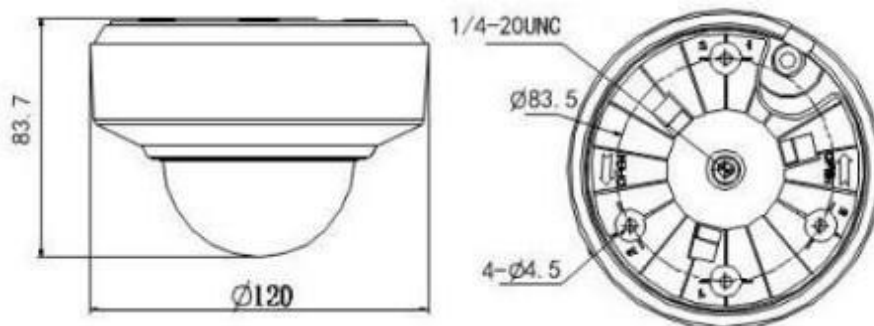

2メガピクセル屋内ミニPTZ IPカメラ

主な特長

- ・2メガピクセル高解像度
- ・フルHD 1080p映像、H.264
- ・2.8-12mmバリフォーカルレンズ
- ・ワイドダイナミックレンジ
- ・DC12V & PoE給電に対応

DS-2DE2202-DE3/W 2.0MP屋内ミニPTZ IPカメラ		
カメラ		
イメージセンサー	1/3" プログレッシブスキャンCMOS	
最低照度	F2.0, AGC On: Color:0.05 lux, B/W : 0.01 lux	
レンズ	3.6~8.6mm 2 x ズーム	
Day & Night	IRカットフィルター	
DNR	3 D DNR	
WDR	あり	
圧縮方式		
ビデオ圧縮方式	H.264/MJPEG	
音声圧縮方式(-S)	G.711ulaw/G.711alaw/G.726/MP2L2/G.722	
デュアルストリーム	あり	
映像		
最大解像度	1920×1080 (2.0メガピクセル)	
フレームレート	メイン	50Hz: 25 fps (1920×1080) : 60Hz: 30 fps (1920×1080)
	サブ	50Hz:25fps (704×576), 25fps(352×288), 25fps(320×240) 60Hz:30fps (704×480), 30fps(352×240), 30fps(320×240)
外部接続		
ネットワークインターフェイス	1 RJ-45コネクタ 10Base-T / 100Base-TX	
互換性	Open-ended API, ONVIF, CGI, PSIA、	
アラーム	1 アラームイン/アウト	
音声	入力	1 オーディオイン(マイク内蔵)
	出力	インピーダンス : 1KΩ、±10%
ストレージ	カードスロット搭載 Micro SD/SDHC/SDXC対応、最大128GB	
ネットワークストレージ	NAS : 最大8台	
一般仕様		
入力電源	DC12V, PoE(IEEE802.3af)給電	
消費電力	最大6W	
動作環境	温度-10℃~50℃	
外形寸法	Φ120 ×83.7 mm	
重量	340 g	