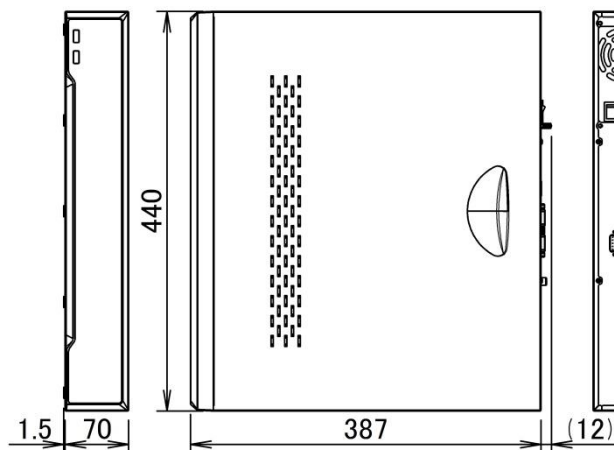

3、仕様

型番	DS-7604NI-K1/4P	DS-7608NI-I2/8P	DS-7616NI-I2/16P	DS-7732NI-I4	
IP カメラ接続数	4	8	16	32	
映像出力 (MAIN モニタ)	2 (HDMI, VGA)				
音声入出力	入力: 1 (RCA) / 出力: 1 (RCA)				
I/F	USB2.0	1 (フロントパネル)		2 (フロントパネル)	
	USB3.0	1 (リアパネル)			
	RS-232C / RS-485	—		1: RS-232C 1: RS-485	
	カメラ接続ポート	POE x4 (10/100Mbps)/50W	POE x8 (10/100Mbps)/120W	POE x16 (10/100Mbps)/200W	—
	LAN	1 (10/100/1000Mbps)		2 (10/100/1000Mbps)	
	センサ入力	—	4	16	
	アラーム出力	—	1	4	
	内蔵 SATA	1 (最大 4TB)	2 (最大 6TB/1 台)		4 (最大 6TB/1 台)
ライブ	HDMI 解像度	3840x2160(*), 2560x1440(*), 1920x1080, 1600x1200, 1280x1024, 1280x720, 1024x768 (*4ch NVR は除く)			
	VGA 解像度	1920x1080, 1600x1200(*), 1280x1024, 1280x720, 1024x768 (*4ch NVR のみ対応)			
	分割数	1, 4	1, 4, 6, 8	1, 4, 6, 8, 16	
	デジタル ZOOM	有			

型番		DS-7604NI-K1/4P	DS-7608NI-I2/8P	DS-7616NI-I2/16P	DS-7732NI-I4
録画/再生 & Backup	録画解像度	12M(*),8M(*),6M(*),5M,3M,1080p,720p,UXGA,720p,VGA,4CIF,DCIF,2CIF,CIF,QCIF (*4ch NVR は除く) M(*),6M(*),5M,3M,1080p,720p,UXGA,720p,VGA,4CIF,DCIF,2CIF,CIF,QCIF			
	録画モード	連続、イベント、アラーム、動体検知、動体検知 or アラーム、動体検知&アラーム			
	検索モード	カレンダー、スマート、イベント、VCA			
	再生解像度	12M(*),8M(*),6M(*),5M,3M,1080p,720p,UXGA,720p,VGA,4CIF,DCIF,2CIF,CIF,QCIF (*4ch NVR は除く)			
	再生速度	x1/8, x1/4, x1/2, x1, x2, x4, x8, x16, x32, x64 X128, MAX			
	同時再生チャンネル数	1080p/4ch	1080p/8ch, 4K/4ch	1080p/16ch, 4K/4ch	
	Backup デバイス	USB フラッシュメモリ			
	Backup ファイル	AVI			
操作方法		USB マウス、赤外線リモコン			
電源電圧		DC48V	AC100~240V		
消費電力(HDD,PoE 除く)		Max10W	Max15W	Max20W	
動作温度/湿度		-10~55°C / 10~90% RH			
寸法 mm(突起部除く)		W315 × H45 × D235	W380 × H45 × D315		W440 × H70 × D387
重量(HDD 除く)		1kg	3kg		5kg

4、外観

— DS-7604NI-K1/4P —

— DS-7608NI-I2/8P —
— DS-7616NI-I2/16P —

— DS-7732NI-I4 —

単位:mm