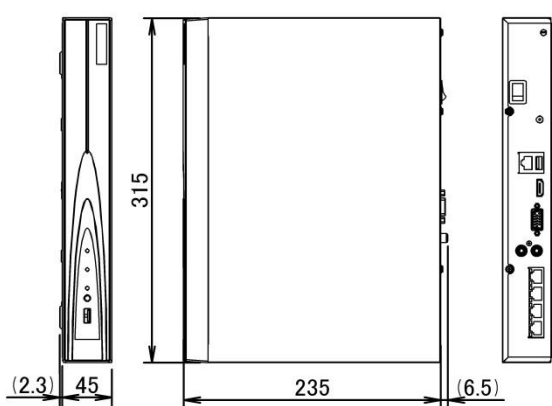

3、仕様

型番	DS-7604NI-K1/4P	DS-7608NI-I2/8P	DS-7616NI-I2/16P	DS-7732NI-I4	
IP カメラ接続数	4	8	16	32	
映像出力 (MAIN モニタ)	2 (HDMI, VGA)				
音声入出力	入力: 1 (RCA) / 出力: 1 (RCA)				
I/F	USB2.0	1 (フロントパネル)		2 (フロントパネル)	
	USB3.0	1 (リアパネル)			
	RS-232C / RS-485	—		1: RS-232C 1: RS-485	
	カメラ接続ポート	POE x4 (10/100Mbps)/50W	POE x8 (10/100Mbps)/120W	POE x16 (10/100Mbps)/200W	—
	LAN	1 (10/100/1000Mbps)		2 (10/100/1000Mbps)	
	センサ入力	—	4	16	
	アラーム出力	—	1	4	
	内蔵 SATA	1 (最大 4TB)	2 (最大 6TB/1 台)		4 (最大 6TB/1 台)
ライブ	HDMI 解像度	3840x2160(*), 2560x1440(*), 1920x1080, 1600x1200, 1280x1024, 1280x720, 1024x768 (*4ch NVR は除く)			
	VGA 解像度	1920x1080, 1600x1200(*), 1280x1024, 1280x720, 1024x768 (*4ch NVR のみ対応)			
	分割数	1, 4	1, 4, 6, 8	1, 4, 6, 8, 16	
	デジタル ZOOM	有			

型番		DS-7604NI-K1/4P	DS-7608NI-I2/8P	DS-7616NI-I2/16P	DS-7732NI-I4
録画/再生 & Backup	録画解像度	12M(*),8M(*),6M(*),5M,3M,1080p,720p,UXGA,720p,VGA,4CIF,DCIF,2CIF,CIF,QCIF (*4ch NVR は除く) M(*),6M(*),5M,3M,1080p,720p,UXGA,720p,VGA,4CIF,DCIF,2CIF,CIF,QCIF			
	録画モード	連続、イベント、アラーム、動体検知、動体検知 or アラーム、動体検知&アラーム			
	検索モード	カレンダー、スマート、イベント、VCA			
	再生解像度	12M(*),8M(*),6M(*),5M,3M,1080p,720p,UXGA,720p,VGA,4CIF,DCIF,2CIF,CIF,QCIF (*4ch NVR は除く)			
	再生速度	x1/8, x1/4, x1/2, x1, x2, x4, x8, x16, x32, x64 X128, MAX			
	同時再生チャンネル数	1080p/4ch	1080p/8ch, 4K/4ch	1080p/16ch, 4K/4ch	
	Backup デバイス	USB フラッシュメモリ			
	Backup ファイル	AVI			
操作方法		USB マウス、赤外線リモコン			
電源電圧		DC48V	AC100~240V		
消費電力(HDD,PoE 除く)		Max10W	Max15W	Max20W	
動作温度/湿度		-10~55°C / 10~90% RH			
寸法 mm(突起部除く)		W315 × H45 × D235	W380 × H45 × D315		W440 × H70 × D387
重量(HDD 除く)		1kg	3kg		5kg

4、外観

— DS-7604NI-K1/4P —

— DS-7608NI-I2/8P —
— DS-7616NI-I2/16P —

— DS-7732NI-I4 —

単位:mm