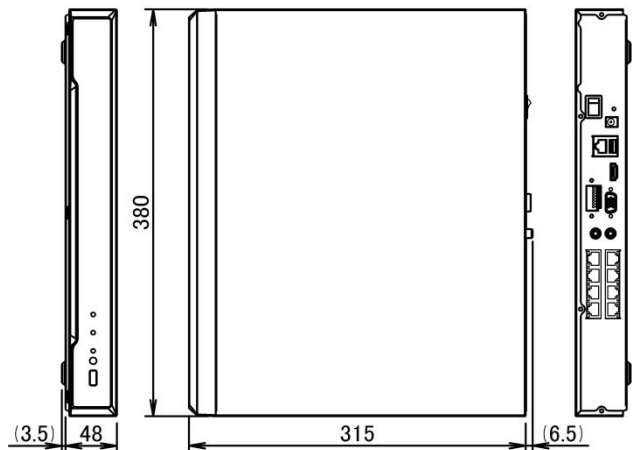

3、仕様

型番	DS-7604NI-K1/4P	DS-7608NI-I2/8P	DS-7616NI-I2/16P	DS-7732NI-I4	
IP カメラ接続数	4	8	16	32	
映像出力 (MAIN モニタ)	2 (HDMI, VGA)				
音声入出力	入力: 1 (RCA) / 出力: 1 (RCA)				
I/F	USB2.0	1 (フロントパネル)		2 (フロントパネル)	
	USB3.0	1 (リアパネル)			
	RS-232C / RS-485	—		1: RS-232C 1: RS-485	
	カメラ接続ポート	POE x4 (10/100Mbps)/50W	POE x8 (10/100Mbps)/120W	POE x16 (10/100Mbps)/200W	—
	LAN	1 (10/100/1000Mbps)		2 (10/100/1000Mbps)	
	センサ入力	—	4	16	
	アラーム出力	—	1	4	
	内蔵 SATA	1 (最大 4TB)	2 (最大 6TB/1 台)		4 (最大 6TB/1 台)
ライブ	HDMI 解像度	3840x2160(*), 2560x1440(*), 1920x1080, 1600x1200, 1280x1024, 1280x720, 1024x768 (*4ch NVR は除く)			
	VGA 解像度	1920x1080, 1600x1200(*), 1280x1024, 1280x720, 1024x768 (*4ch NVR のみ対応)			
	分割数	1, 4	1, 4, 6, 8	1, 4, 6, 8, 16	
	デジタル ZOOM	有			

型番		DS-7604NI-K1/4P	DS-7608NI-I2/8P	DS-7616NI-I2/16P	DS-7732NI-I4
録画/再生 & Backup	録画解像度	12M(*),8M(*),6M(*),5M,3M,1080p,720p,UXGA,720p,VGA,4CIF,DCIF,2CIF,CIF,QCIF (*4ch NVR は除く) M(*),6M(*),5M,3M,1080p,720p,UXGA,720p,VGA,4CIF,DCIF,2CIF,CIF,QCIF			
	録画モード	連続、イベント、アラーム、動体検知、動体検知 or アラーム、動体検知&アラーム			
	検索モード	カレンダー、スマート、イベント、VCA			
	再生解像度	12M(*),8M(*),6M(*),5M,3M,1080p,720p,UXGA,720p,VGA,4CIF,DCIF,2CIF,CIF,QCIF (*4ch NVR は除く)			
	再生速度	x1/8, x1/4, x1/2, x1, x2, x4, x8, x16, x32, x64 X128, MAX			
	同時再生チャンネル数	1080p/4ch	1080p/8ch, 4K/4ch	1080p/16ch, 4K/4ch	
	Backup デバイス	USB フラッシュメモリ			
	Backup ファイル	AVI			
操作方法		USB マウス、赤外線リモコン			
電源電圧		DC48V	AC100~240V		
消費電力(HDD,PoE 除く)		Max10W	Max15W	Max20W	
動作温度/湿度		-10~55°C / 10~90% RH			
寸法 mm(突起部除く)		W315 × H45 × D235	W380 × H45 × D315		W440 × H70 × D387
重量(HDD 除く)		1kg	3kg		5kg

4、外観

— DS-7604NI-K1/4P —

— DS-7608NI-I2/8P —
— DS-7616NI-I2/16P —

— DS-7732NI-I4 —

単位:mm