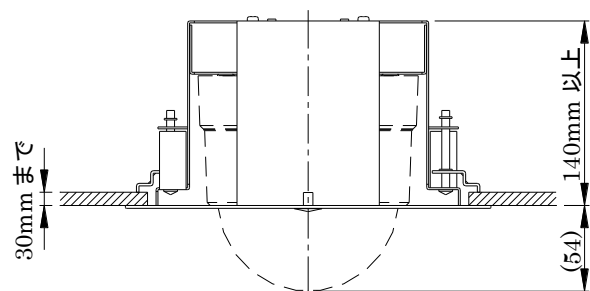

天井埋込金具 EB-400

■ 機器概要

本製品は、パン・チルト・ズームカメラ PTC-400 シリーズ専用の天井埋込金具です。

■ 機器仕様

外 観 色	化粧パネル:白(マンセル近似色 5GY/ 8/0.5)
外 形 寸 法	直径231mm 高さ119mm(突起部含まず)
質 量	約1kg
周囲温度/周囲湿度	-10°C~50°C / 30%~90%

■ 外観・寸法

天井取付穴

カメラ取付図

単位:mm

※注意

穴は直径 200mm までとしてください。

天井板の厚みは 30mm まで取付可能です

※ 仕様および外観は改良のため、予告無く変更することがあります。

令和 1 年 10 月現在