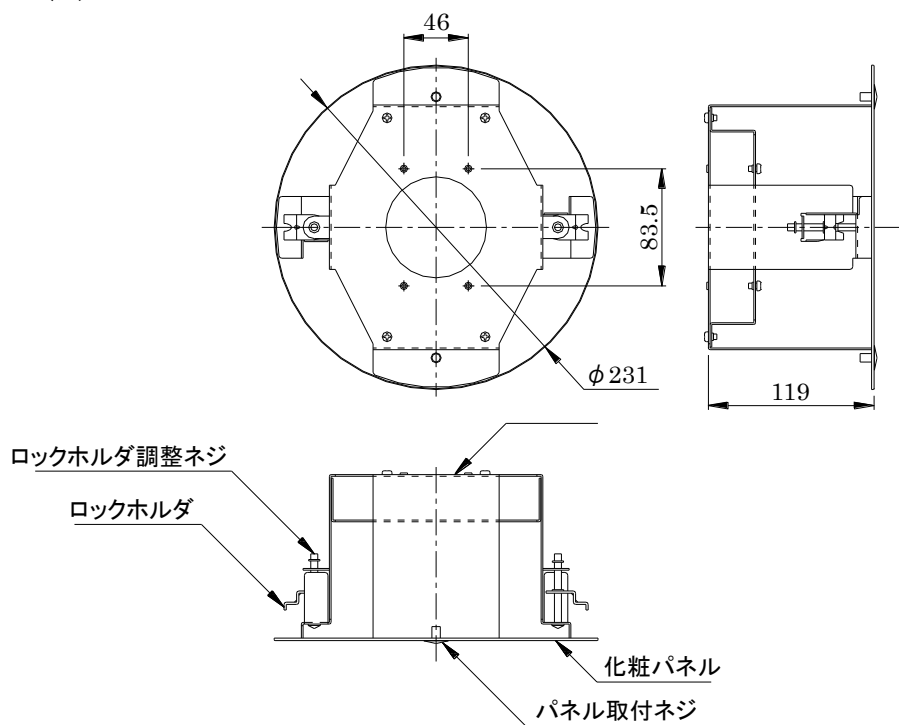

天井埋込金具 EB-400

■ 機器概要

本製品は、パン・チルト・ズームカメラ PTC-400 シリーズ専用の天井埋込金具です。

■ 機器仕様

外 観 色	化粧パネル:白(マンセル近似色 5GY/ 8/0.5)
外 形 寸 法	直径231mm 高さ119mm(突起部含まず)
質 量	約1kg
周囲温度/周囲湿度	-10°C~50°C / 30%~90%

■ 外観・寸法

天井取付穴

カメラ取付図

単位:mm

※注意

穴は直径 200mm までとしてください。

天井板の厚みは 30mm まで取付可能です

※ 仕様および外観は改良のため、予告無く変更することがあります。

令和 1 年 10 月現在