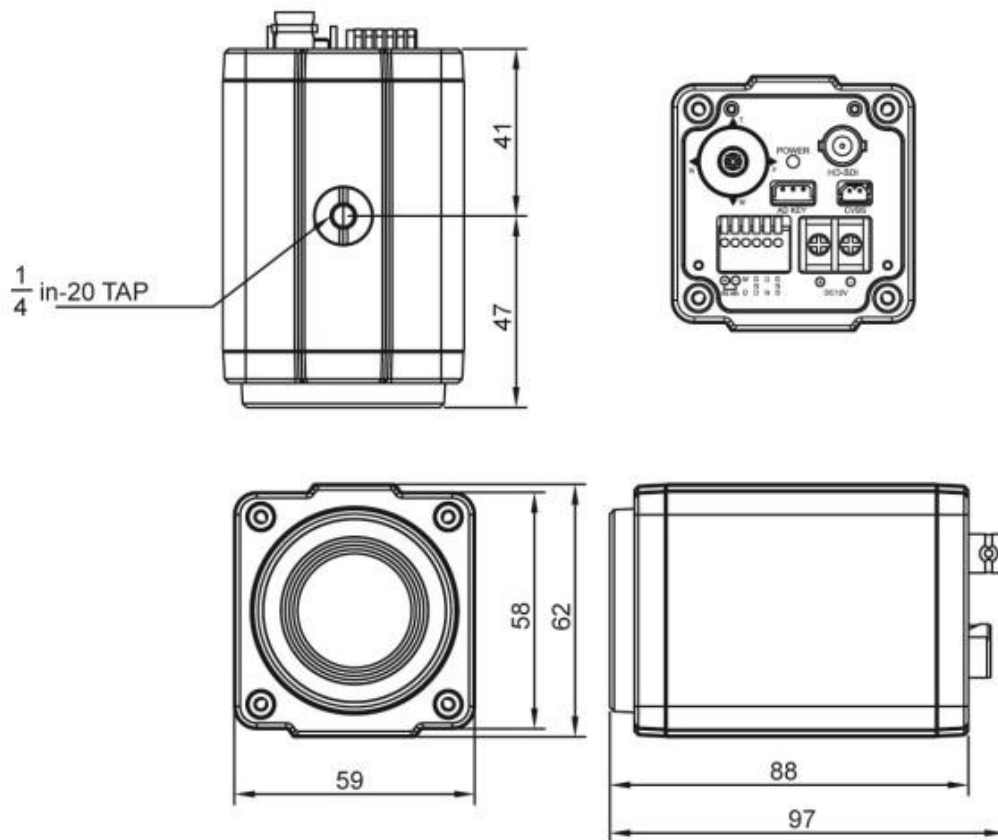

3、仕様

TV 方式(映像出力)	HD-SDI、EX-SDI
	アナログ：NTSC/PAL (1.0Vp-p/75Ω)
撮像素子	1/3" Panasonic CMOS
解像度	1944 (H) x1092 (V)
HDTV 出力方式	720p60/50、1080p30/25、1080p60/50
最低被写体照度	カラー：0.125lux、BW：0.025lux
S/N 比	50dB 以上 (AGC OFF 時)
レンズ	3.0mm~9.0mm /水平 93.0° ~31.7° (オートフォーカス機能搭載)
フォーカス調整モード	AUTO/ONE PUSH/MANUAL

4、外観

単位:mm