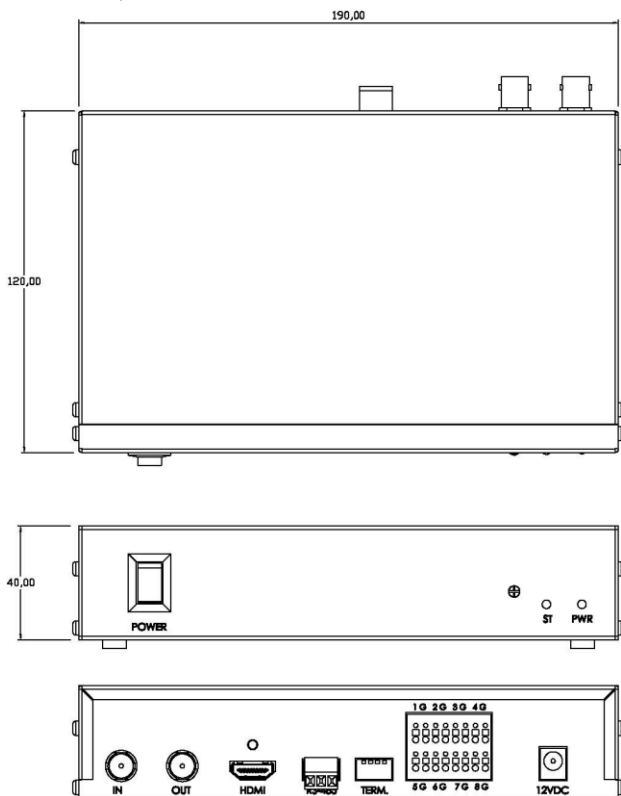

リモコン延長ユニット RSU-400HD-A

■機器概要

本製品は、パンチルトズーム機能搭載のアナログ HD カメラ PTC-400HD-A のリモコン延長ユニットです。

- CoC(Control over Coax)機能により、同軸ケーブルに RS-485 及びリモコンの制御信号を重畳
- カメラまでの RS-485 の制御配線が不要
- リモコンが届かない遠隔からリモコン操作が可能
- HDMI モニター出力搭載

■機器仕様

項目	内容	
I/O	入力端子	BNC(アナログ HD)
	出力端子	BNC 端子(アナログ HD) HDMI 端子
	対応解像度	1080p@30/25fps
		720p@30/25fps
電気特性	電源電圧	DC-12V
	ケーブル長	L-5CFB : 500m
		L-5C2V : 300m
	カメラ制御	リモコン制御(PTC-400HD-A 付属リモコン) RS-485 ビットレート 2400~38400bps (出荷:2400bps)
	ID(カメラ)	1~99
	接点入力	8 接点(8ea)
対応プロコル	ELMO プロトコル、Pelco-P、Pelco-D	
外観仕様	本体サイズ(WxDxH)	190×120×40 (単位:mm)
	本体質量	670g (AC アダプタは含まず)
使用環境	使用温度	0°C~50°C
	使用湿度	0%~90%(結露しない事)

■外観

単位:mm

※ 仕様および外観は改良のため、予告無く変更することがあります。
令和1年10月現在