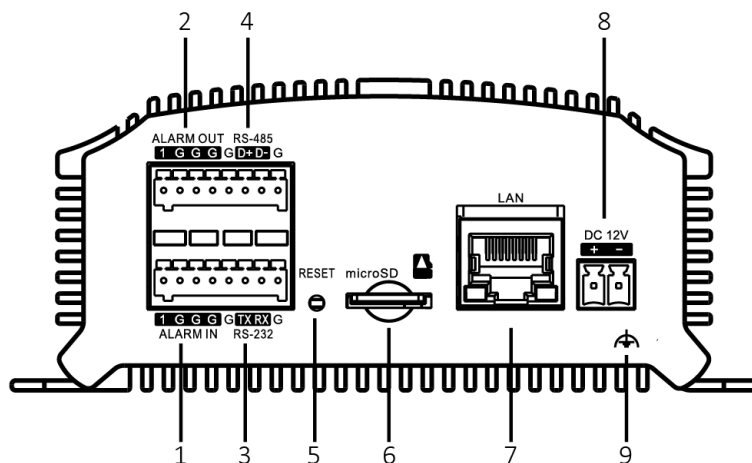

#### 圧縮と記録

- メインストリームは H.265+/H.265/H.264+/H.264 エンコード、アナログカメラのサブストリームは H.265/H.264/MJPEG
- 最大 5MP の解像度

#### ネットワークおよびイーサネットアクセス

- RJ45 x 1 10M/100M の自己適応イーサネット インターフェイス

Index	説明	Index	説明
1	Alarm In (アラーム入力)	6	マイクロSDカードスロット
2	アラーム出力 AUDIO IN, RCA コネクタ	7	L A Nネットワークインタフェース
3	RS-232 シリアルインタフェース	8	DC 12 V 電源入力
4	RS-485シリアルインタフェース	9	GND
5	RESET (リセット)		