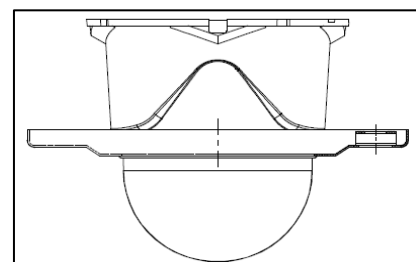

電源	AC24V (±10%)
消費電力	MAX5W
運用温度	-40°C~50°C (湿度: 30%RH~90%RH)
寸法	151 (φ) × H138mm
防水/防滴構造	—
重量	0.8Kg

注 1) HD-TVI/AHD 信号は何方か一方を選択して出力します。(同時出力はできません。)

注 2) HD-TVI/AHD 信号は使用する DVR によっては正常に認識できない場合があります。

#### 4、外観

—Wall Mount 金具 (DSC-30EWP0) 使用時—

単位:mm

—天井埋め込み金具 (DMC-10ICB) 使用時—