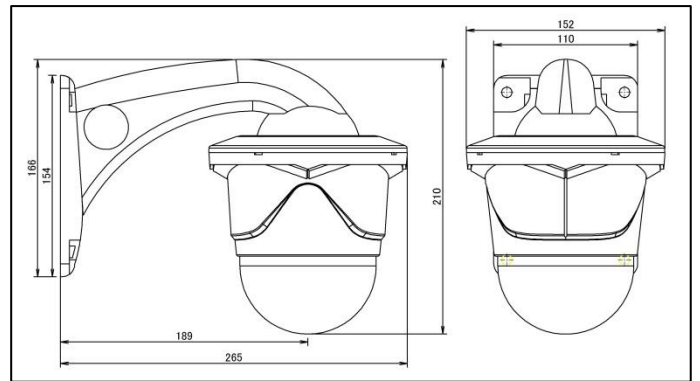

電源	AC24V (±10%)
消費電力	MAX5W
運用温度	-40°C~50°C (湿度: 30%RH~90%RH)
寸法	151 (φ) × H138mm
防水/防滴構造	—
重量	0.8Kg

注 1) HD-TVI/AHD 信号は何方か一方を選択して出力します。(同時出力はできません。)

注 2) HD-TVI/AHD 信号は使用する DVR によっては正常に認識できない場合があります。

4、外観

—Wall Mount 金具 (DSC-30EWP0) 使用時—