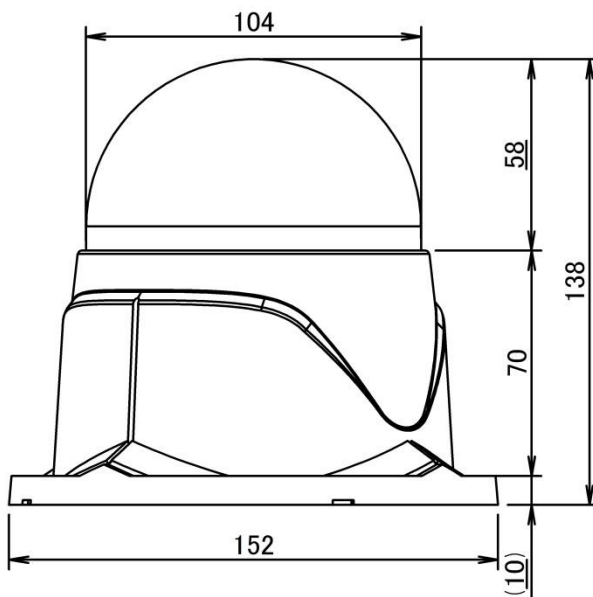

電源	AC24V (±10%)
消費電力	MAX5W
運用温度	-40°C~50°C (湿度: 30%RH~90%RH)
寸法	151 (φ) × H138mm
防水/防滴構造	—
重量	0.8Kg

注 1) HD-TVI/AHD 信号は何方か一方を選択して出力します。(同時出力はできません。)

注 2) HD-TVI/AHD 信号は使用する DVR によっては正常に認識できない場合があります。

#### 4、外観

—Wall Mount 金具 (DSC-30EWP0) 使用時—

単位:mm

—天井埋め込み金具 (DMC-10ICB) 使用時—