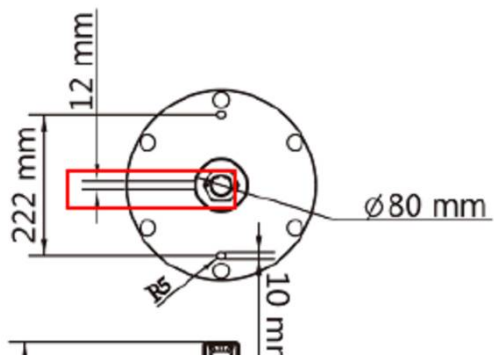

### デバイスとの接続部分

ネジで固定することができます。  
プラス型ドライバーで固定します  
赤枠部分は専用ドライバーを使用します。  
専用ドライバーは付属品となります。

## ベースについて

凹型の溝があり、電源ケーブルを配線します。

スペックの図ではこの部分になります。

ベース

赤枠のところ  
は専用のドライバーが必要です。  
(付属品)

ベース  
床などに固定する場合は、赤枠の  
部分を開けて使用します。

赤枠の部分を外して、逆設置すれば、  
15度程傾かせることが可能です。

<全体イメージ図>