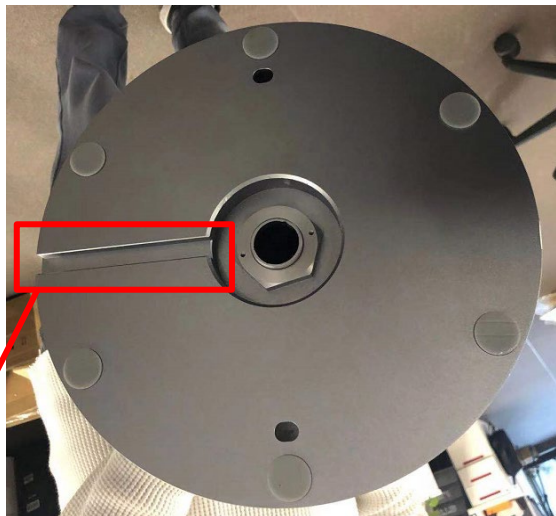

ベースについて

凹型の溝があり、電源ケーブルを配線します。