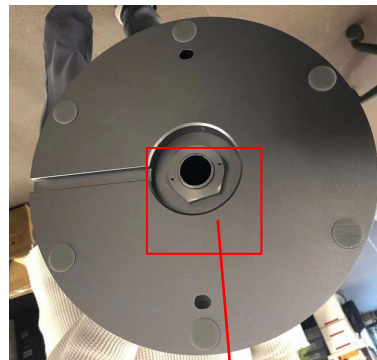

### デバイスとの接続部分

ネジで固定することができます。  
プラス型ドライバーで固定します  
赤枠部分は専用ドライバーを使用します。  
専用ドライバーは付属品となります。

## ベースについて

凹型の溝があり、電源ケーブルを配線します。

スペックの図ではこの部分になります。

ベース

赤枠のところ  
は専用のドライバーが必要です。  
(付属品)

ベース  
床などに固定する場合は、赤枠の  
部分を開けて使用します。

赤枠の部分を外して、逆設置すれば、  
15度程傾かせることが可能です。

<全体イメージ図>