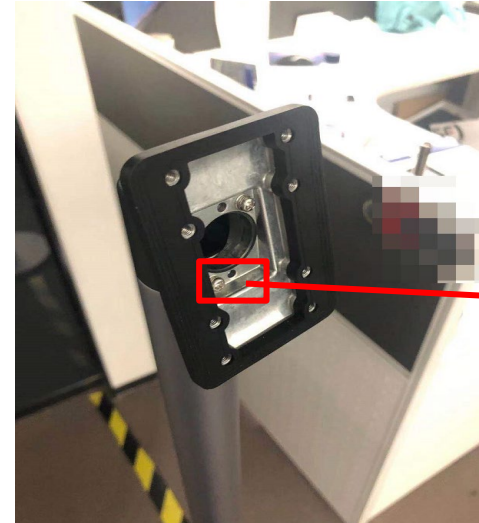

## オペレーションマニュアル v1-0

- このマニュアルについて…………… P.1
- デバイスとの接続部分…………… P.2
- ベースについて…………… P.4

### デバイスとの接続部分

ネジで固定することができます。  
プラス型ドライバーで固定します  
赤枠部分は専用ドライバーを使用します。  
専用ドライバーは付属品となります。

## ベースについて

凹型の溝があり、電源ケーブルを配線します。

スペックの図ではこの部分になります。

ベース

赤枠のところ  
は専用のドライバーが必要です。  
(付属品)

ベース  
床などに固定する場合は、赤枠の  
部分を開けて使用します。

赤枠の部分を外して、逆設置すれば、  
15度程傾かせることが可能です。

<全体イメージ図>