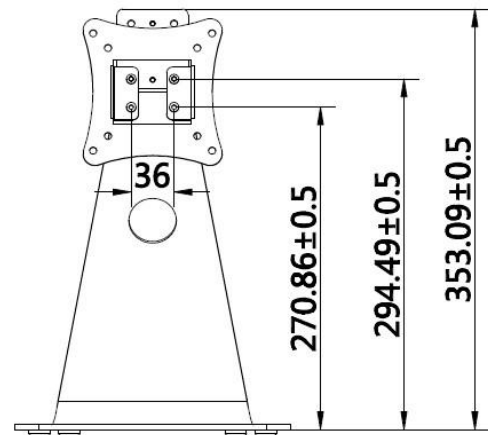

DS-DM0701BL

顔認証端末専用 卓上スタンド

DS-K1TA70MI-T顔認識端末と組み合わせて使用する卓上スタンドです。

仕様

モデル	DS-DM0701B
カラー	ブラック & シルバー
素材	SPCC (冷間圧延鋼板)
寸法 (W × H × D)	233 × 360 × 215mm
重量	2,500 g

単位：mm

株式会社エルモケイグランデ(EK20-0032) マイナーチェンジなどにより異なる場合があります。