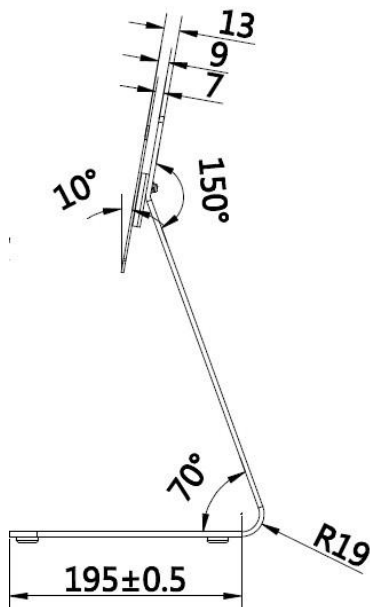

DS-DM0701BL

顔認証端末専用 卓上スタンド

DS-K1TA70MI-T顔認識端末と組み合わせて使用する卓上スタンドです。

仕様

モデル	DS-DM0701B
カラー	ブラック & シルバー
素材	SPCC (冷間圧延鋼板)
寸法 (W × H × D)	233 × 360 × 215mm
重量	2,500 g

単位：mm

株式会社エルモケイグランデ(EK20-0032) マイナーチェンジなどにより異なる場合があります。