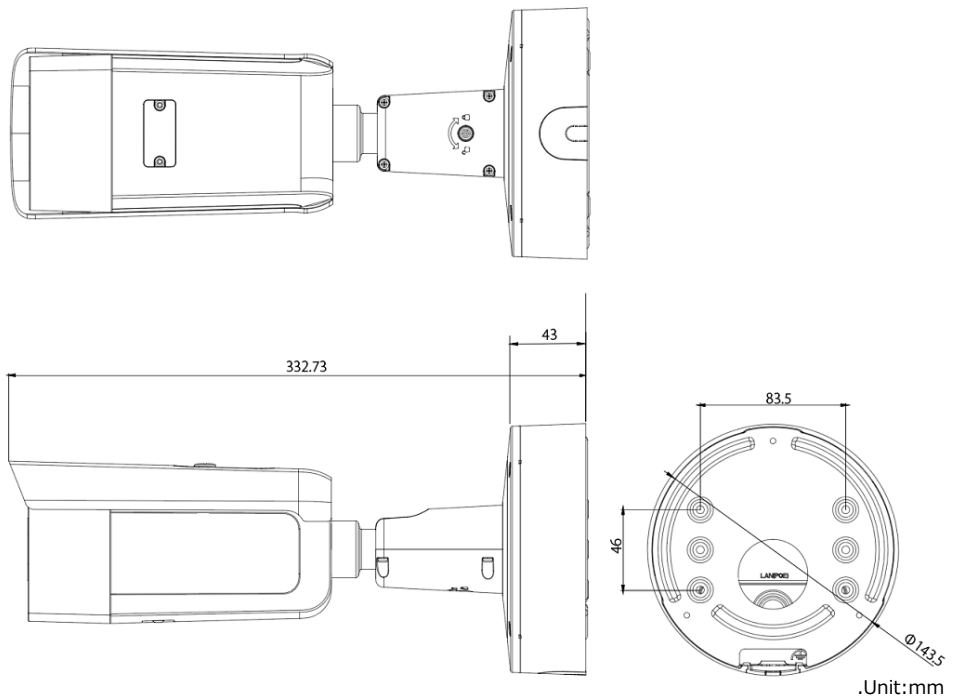

DS-2CD2625FWD-IZS

2 MP IRバリエフォーカルバレットネットワークカメラ

主な機能

- 1 / 2.8 "プログレッシブスキャンCMOS
- 1920 × 1080 @30fps
- H.265, H.265+
- WDR 120dB
- IP67, IK10
- BLC/3D DNR/ROI/HLC
- Color: 0.005Lux (F1.2, AGC ON)
- IR照射時 : 0Lux
- IR照射距離 最大 50 m

仕様

Camera	
イメージセンサー	1/2.8" Progressive Scan CMOS
最低照度	Color: 0.005 Lux @ (F1.2, AGC ON), IR照射時 : 0Lux
シャッタースピード	1/3 s ~ 1/100,000 s
スローシャッター	サポート
Day & Night	IR カットフィルター
デジタルノイズリダクション	3D DNR
WDR	120dB
3軸調整	Pan: 0° ~ 360°, tilt: 0° ~ 90°, 回転: 0° ~ 360°
Lens	
焦点距離	2.8 ~ 12 mm 電動バリフォーカルレンズ
アイリス	F1.4
画角	水平 : 105°~35° 垂直 : 56°~20° 斜め : 126°~40.5°
レンズマウント	Φ14
IR	
IR 照射距離	最大 約 50 m
Compression Standard	
ビデオ圧縮	メインストリーム: H.265/H.264 サブストリーム: H.265/H.264/MJPEG サードストリーム: H.265/H.264
H.264	メインプロファイル/ハイプロファイル
H.264+	メインストリームサポート
H.265	メインプロファイル
H.265+	メインストリームサポート
ビデオビットレート	32 Kbps ~16 Mbps
オーディオ圧縮	G.711/G.722.1/G.726/MP2L2/PCM
オーディオビットレート	64Kbps(G.711)/16Kbps(G.722.1)/16Kbps(G.726)/32-192Kbps(MP2L2)
Image	
解像度	1920 × 1080
メインストリーム	50Hz: 25fps (1920 × 1080, 1280 × 960, 1280×720) 60Hz: 30fps (1920 × 1080, 1280 × 960, 1280×720)
サブストリーム	50Hz: 25fps (640 × 480, 640 × 360, 320 × 240) 60Hz: 30fps (640 × 480, 640 × 360, 320 × 240)
サードストリーム	50Hz: 25fps (1920 × 1080, 1280×720, 640 × 360, 352 × 288) 60Hz: 30fps (1920 × 1080, 1280×720, 640 × 360, 352 × 240)