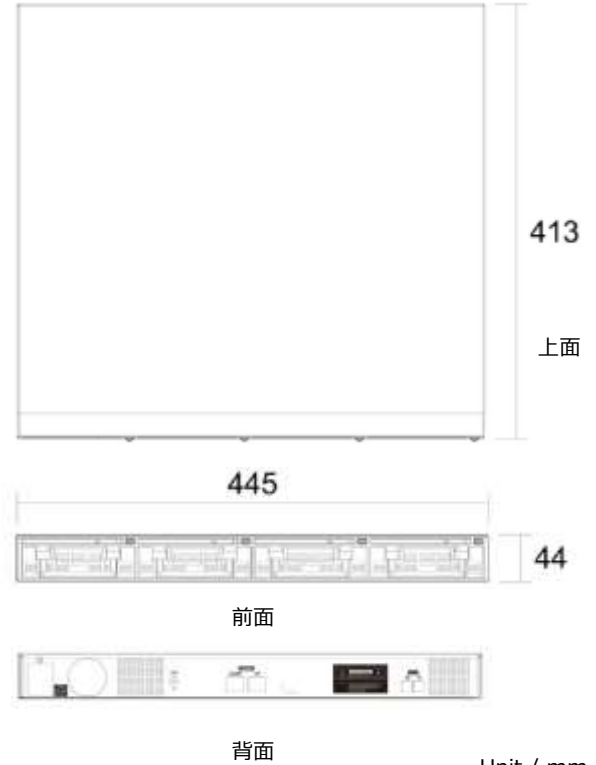

Network External

ネットワーク 外部ストレージ

主な機能

- ・ SDVR-UHD1600EX専用の外部ストレージ
- ・ IPFR (Intelligent Power Failure Recovery) ファイルシステム
- ・ RAID 1/5/10に対応
- ・ HDDはホットスワップ対応
- ・ ユニットあたり最大32TBのデータ容量をサポート
- ・ DVR接続用ネットワークポート内蔵
- ・ UHS04Rとのカスケード接続用ネットワークポート内蔵
- ・ UHS04Rを8台接続して最大256TBのデータ容量を実現

寸法

仕様

システム	
OS	Embedded Linux
ストレージ	4 SATAインターフェース(ホットスワップ対応)
インテリジェントファイルシステム	電源障害時のデータ損失保護
最大HDD容量	Max 32TB (8TB x 4)
HDD容量の拡張	合計容量 : Max 256TB カスケード接続 : Max 8 unit
記録	
性能	320 Mbps
RAID	レベル 1/5/10

外部 I / F (イーサネット)	
DVR	DVR接続用ギガビットイーサネット
Cascade	UHS04Rをカスケード接続するためのギガビットイーサネット
その他	
電源	AC100~240V、50/60Hz
消費電力	Max.7.44W (HDD無し:5.52W)
動作温度	5 ~ 45°C (80%以下、結露なきこと)
寸法 W:H:D mm	445 x 413 x 44
重量 (HDD無し)	約 6.12 Kg
認定	FCC, CE, KC, RoHS