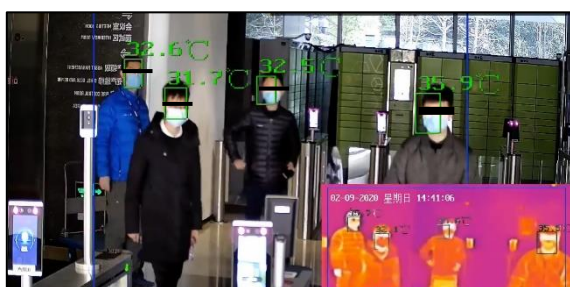

2020年11月

顔認識サーマルカメラを販売開始！ 精度誤差 0.5℃のサーマルカメラシステム

弊社では、従来から高性能サーマルカメラシステムの取り扱いを開始していましたが、この度顔認識サーマルカメラの販売を開始します。

【背景】

HIKVISION（ハイクビジョン）製ハンディタイプサーマルカメラに加え、1度に何人も同時測定できるカメラ、入場者自身が測定して温度を確認出来るカメラをご要望されることが多いため、顔認識端末機器 2 機種 of 同時販売が決定しました。

入口、入場ゲートなどでリアルタイムに入場者の表面温度を表示し、設定した体温以上の入場者を認識すると、結果を音声などでお知らせします。

マスクの非着用者には、マスクの着用を促します。また、AI 顔登録機能も備え、マスクを着用していても個人を判定することが可能です。

【主な特徴】

±0.5℃の精度で表面温度を表示します。

皮膚表面の温度をすばやく取得、異常な温度を認識し、フェイスマスクの未着用、顔登録の有無などを即座に判定し、音声などで警告します。

DS-K1TA70MI-T（顔認識端末）はタッチパネルで操作。様々な操作をタッチパネルで行う事が可能。顔登録は 6000 人分を保存可能

DS-2TD1217B-6/PA（温度スクリーニングサーモグラフィタレットカメラ）は皮膚表面温度の上昇をリアルタイムで高精度に検出できるように設計されています。また、NVR（ネットワークビデオレコーダー）に接続が可能。サーマル画像と光学画像同時出力が可能です。

【仕様】

モデル	DS-K1TA70MI-T	DS-2TD1217B-6/PA
サーマルイメージセンサー	酸化バナジウム非冷却センサー	酸化バナジウム非冷却焦点面アレイ
最大解像度	120 × 160	160×120 (出力画像の解像度は 320×240)
温度精度	± 0.5°C	± 0.5°C
同時ライブビュー	最大 1	最大 20
温度の範囲	30 ~ 45 °C	30 ~ 45 °C
ネットワークインターフェース	10/100 / 1000Mbps 自己適応型	10M/100M の自己適応型
音声アラート	サポート	サポート
カメラピクセル	1920×1080	最大 2688 × 1520
スクリーン	7 インチ / タッチスクリーン	別途 (NVR 接続時 & PC 接続時)
メモリ	内蔵 顔登録 6000 イベント容量 100,000	SD メモリーカード(別売) microSD/SDHC/SDXC カード (最大 256G)
クライアントソフト	iVMS-4200	iVMS-4200
電源	DC12 V / 2 A	DC 12 V 0.5A, PoE plus (802.3af, class 3)
使用温度	10 ~ 35°C (屋内・無風環境での使用に限る)	10°C~35°C (屋内・無風環境での使用に限る)
寸法	116.5(W) x 289.98(H) x 35(D)	138.3 × 138.3 × 123.1 mm
重量	約 1035g	約 940 g