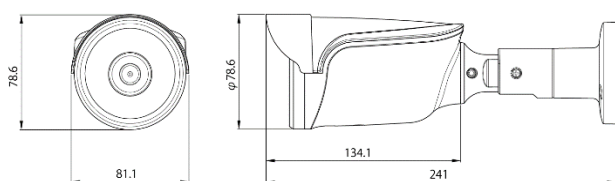

離れたところから非接触で人体を検温！
精度誤差 ±0.5℃のサーマルカメラシステム

サーマルカメラ ・ レコーダー

Thermal-T36.5

NBN-H1N4P4-T36.5

主な特徴

カメラ : Thermal-T36.5

- ・ オールインワン（発熱検出センサー+リアルイメージセンサー）
- ・ 簡単にシンプルな発熱検出ソリューション
- ・ 体温を表示し、発熱を検出するためのアラーム通知を送信します
- ・ 発熱検出のためのエリア設定最大2×ROI（エリア設定）
- ・ 発熱検知：30℃～40℃
- ・ 1 / 2.8インチ、2.1MP Sony STARVISイメージセンサー搭載

NVR : NBN-H1N4P4-T36.5

- ・ 専用のIPCカメラをNVRに自動的に追加する自動IP機能。複雑なネットワークを設定せずに、IPCをNVRのPoEポートに接続するだけで設置が簡単
- ・ リモートDVR 共有PC上のNVRのメイン出力とPC上のNVRのOSDメニューからのリアルタイムリモートコントロール。
- ・ 40Mbps記録帯域幅
- ・ リアルタイム録音 & 同時再生
- ・ H.264デュアルコーデックをサポート
- ・ カメラの自動検出と簡単な登録をサポート（カメラの追加ウィザード）

Thermal-T36.5

イメージセンサー	1 / 2.8インチ2.1メガピクセル Sony STARVISセンサー
センサー	FLIR、LWIRセンサー 波長8～14 um
測定範囲	30～40℃
距離を測定	1～3m（推奨1～1.5m）
解像度	1920(H) × 1080(V)
レンズ	3.6mm固定メガピクセルレンズ
温度設定	Skin / Body
寸法	81.1(W) × 241(D) × 78.6(H)mm
重量	460g