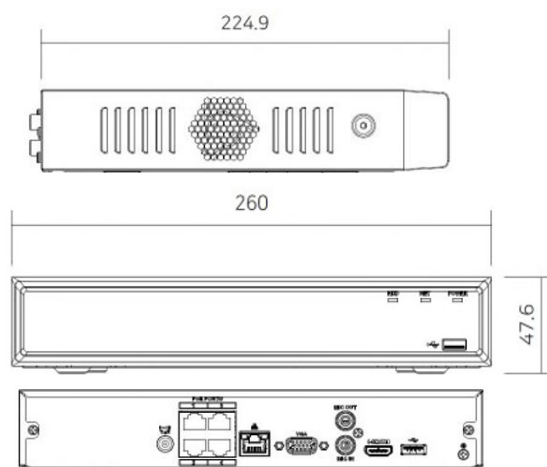

離れたところから非接触で人体を検温！
精度誤差 ±0.5℃のサーマルカメラシステム

サーマルカメラ ・ レコーダー

Thermal-T36.5

NBN-H1N4P4-T36.5

主な特徴

カメラ : Thermal-T36.5

- ・ オールインワン（発熱検出センサー+リアルイメージセンサー）
- ・ 簡単にシンプルな発熱検出ソリューション
- ・ 体温を表示し、発熱を検出するためのアラーム通知を送信します
- ・ 発熱検出のためのエリア設定最大2×ROI（エリア設定）
- ・ 発熱検知：30℃～40℃
- ・ 1 / 2.8インチ、2.1MP Sony STARVISイメージセンサー搭載

NVR : NBN-H1N4P4-T36.5

- ・ 専用のIPCカメラをNVRに自動的に追加する自動IP機能。複雑なネットワークを設定せずに、IPCをNVRのPoEポートに接続するだけで設置が簡単
- ・ リモートDVR 共有PC上のNVRのメイン出力とPC上のNVRのOSDメニューからのリアルタイムリモートコントロール。
- ・ 40Mbps記録帯域幅
- ・ リアルタイム録音 & 同時再生
- ・ H.264デュアルコーデックをサポート
- ・ カメラの自動検出と簡単な登録をサポート（カメラの追加ウィザード）

Thermal-T36.5

イメージセンサー	1 / 2.8インチ2.1メガピクセル Sony STARVISセンサー
センサー	FLIR、LWIRセンサー 波長8～14 um
測定範囲	30～40℃
距離を測定	1～3m（推奨1～1.5m）
解像度	1920(H) × 1080(V)
レンズ	3.6mm固定メガピクセルレンズ
温度設定	Skin / Body
寸法	81.1(W) × 241(D) × 78.6(H)mm
重量	460g

NBN-H1N4P4-T36.5

入力	4 PoE / PoE +ポート（最大25.5W /ポート、合計50W）
出力	1HDMI, 1VGA
録画	合計120 fps、最大30fps
警報動作	ブザー、Eメール、FTP、ビデオポップアップ カメラプリセット、モバイルアラームプッシュシス、テムアラーム
ストレージ	2～8TBまでサポート
消費電力	5.3W（HDDなし）
電力	DC 48V 1.25A, 50/60Hz
寸法	260(W) × 224.9(D) × 47.6(H)mm
重量	800g（HDD除く）